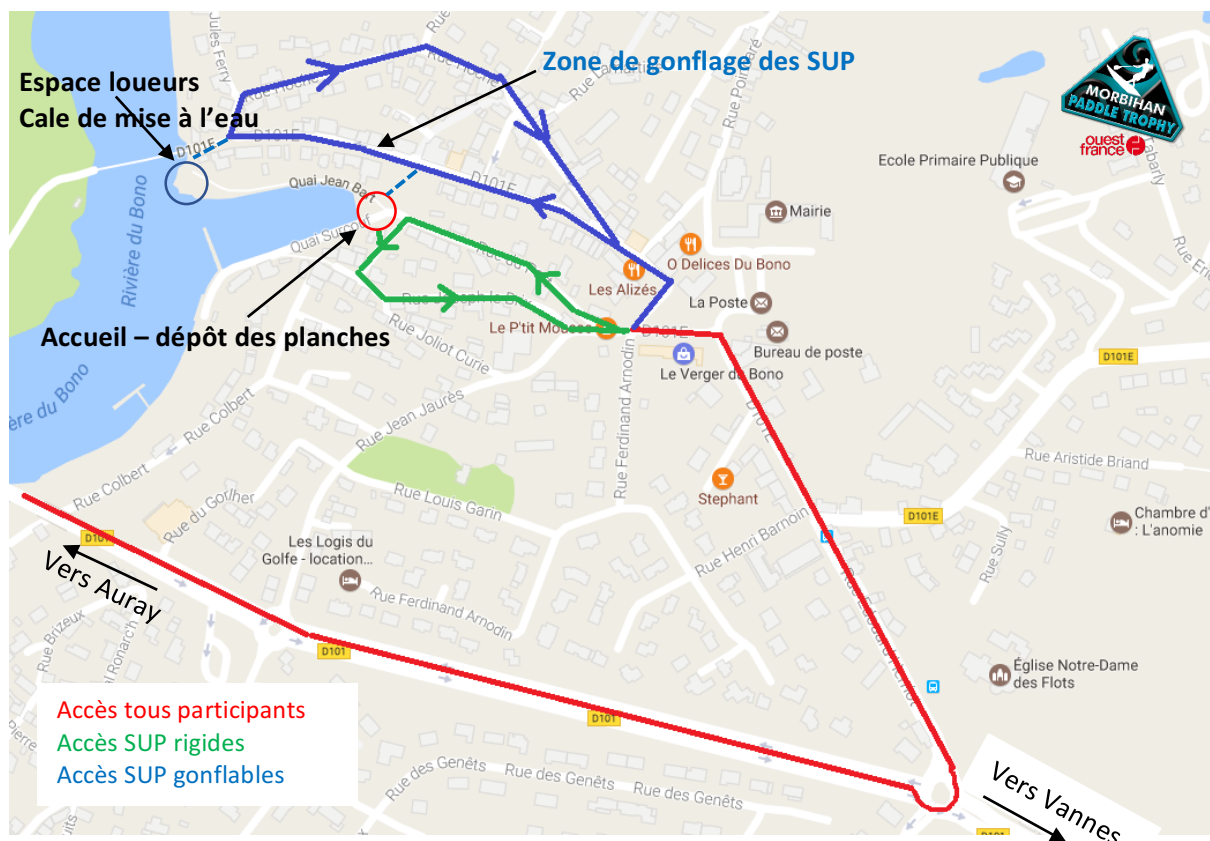

## La Grande Marche sur l'Eau

Accès Le Bono – Samedi 23 Juin 2018 –

- Dépôt des planches par les concurrents au Bono à partir de 9H et retour sur Auray
- Transfert en bus du Lycée de Kerplouz – Auray vers Le Bono à 10h45
- Briefing à 11H15
- Départ à 11H30

Vue d'ensemble :