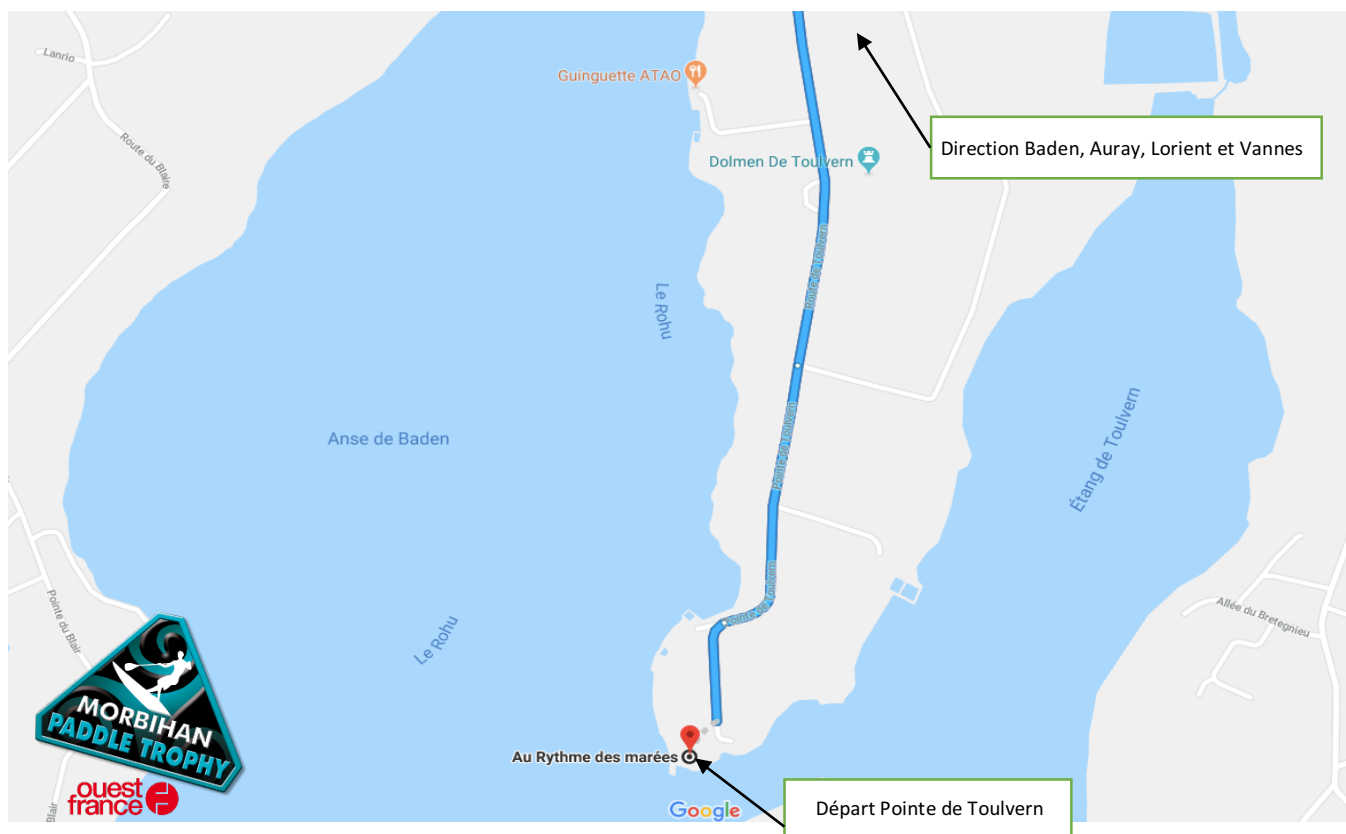

Départ Loisirs

Accès à Pointe de Toulvern – Anse de Baden
– Dimanche 24 Juin 2018 –

- Dépôt des planches à Toulvern, Anse de Baden à 8h30 et retour à Auray
- Transfert en bus du Lycée de Kerplouz – Auray à Toulvern à 9H45
- Emargement et briefing sécurité sur le site de départ à 10H15
- Départ à 10H45

Vue d'ensemble :