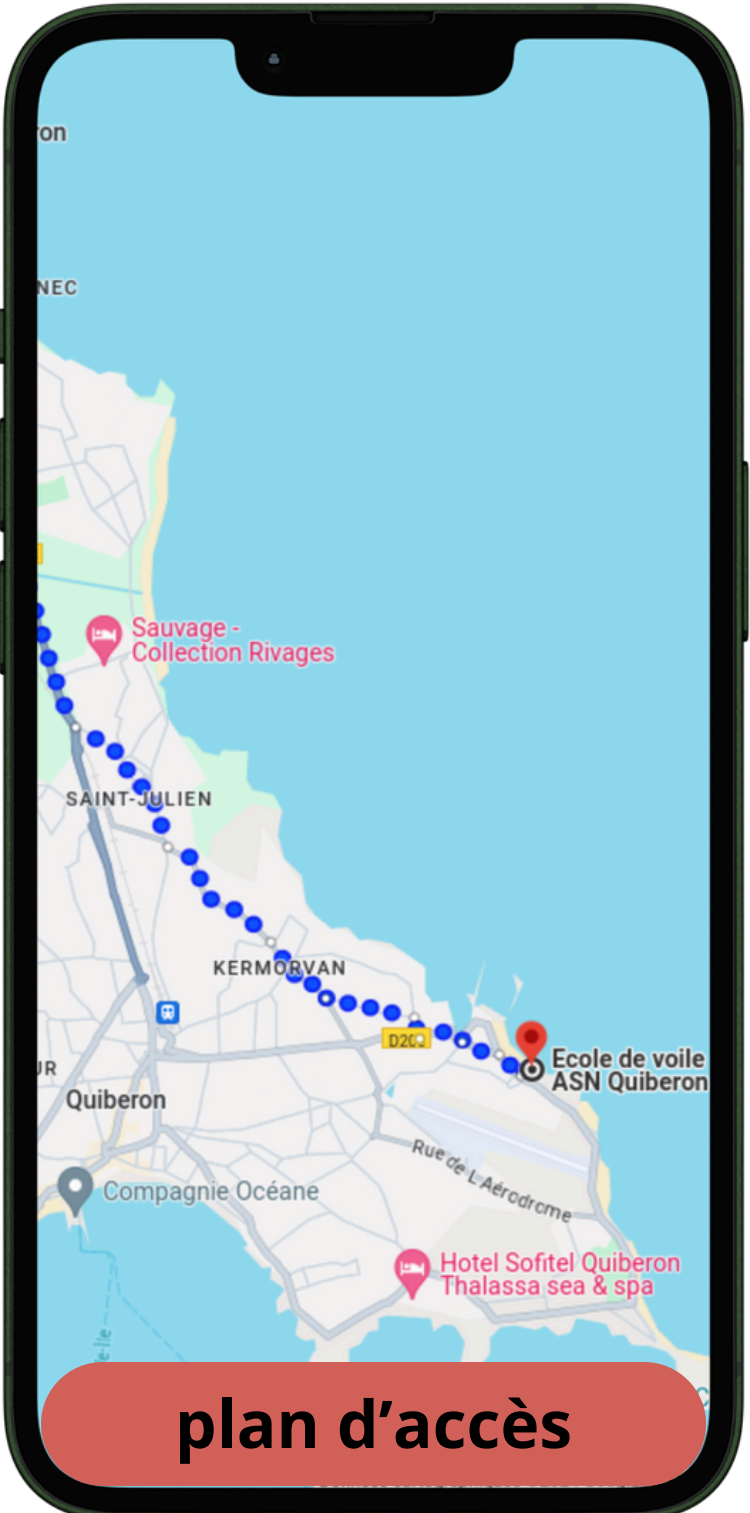

PARCOURS ÉLITES

OPTION A VENT D'EST

Dimanche 22 septembre - 9h30

PARCOURS ÉLITES

OPTION B VENT D'OUEST

Dimanche 22 septembre - 10h30

plan d'accès

PARCOURS ÉLITES

OPTION C
VENT DE
SUD OUEST

Dimanche 22 septembre - 10h30

PARCOURS ÉLITES

OPTION D VENT DE SUD

plan d'accès

Dimanche 22 septembre - 10h30

PARCOURS ÉLITES

OPTION E
VENT DE NORD

Dimanche 22 septembre - 10h30