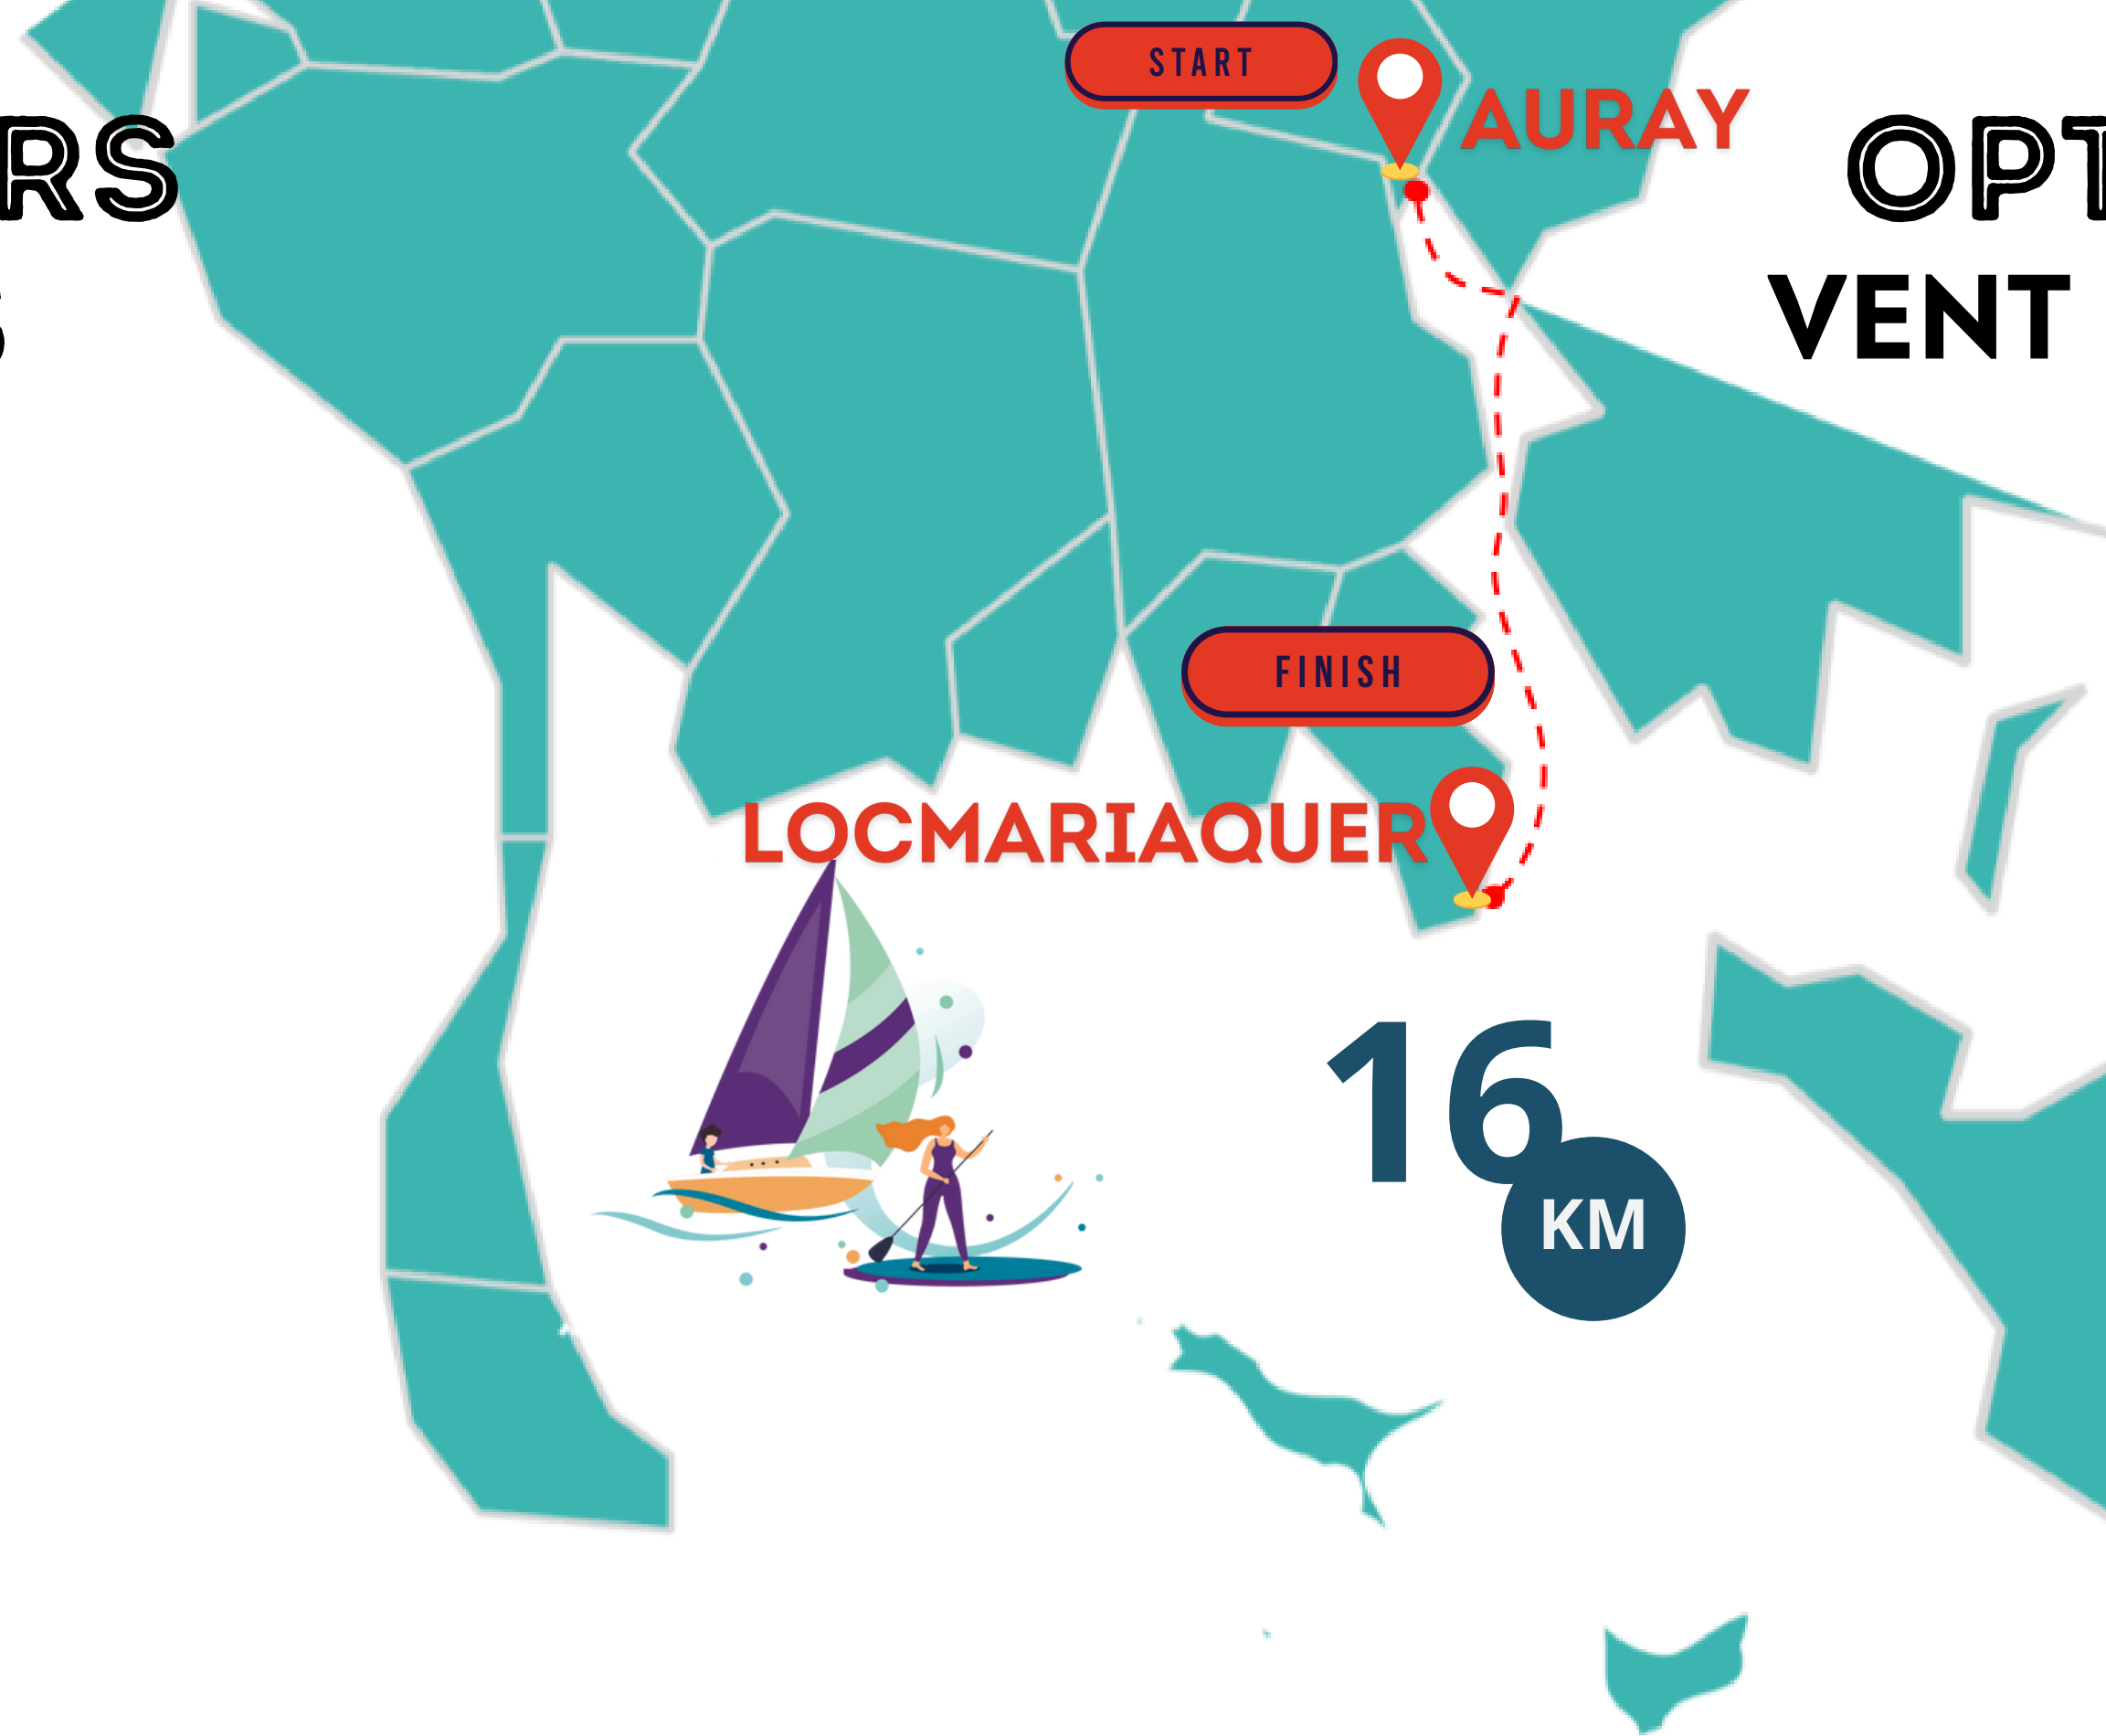

PARCOURS ÉLITES

OPTION A VENT D'EST

Dimanche 22 septembre - 9h30

PARCOURS ÉLITES

OPTION B VENT D'OUEST

Dimanche 22 septembre - 10h30

plan d'accès

PARCOURS ÉLITES

OPTION C
VENT DE
SUD OUEST

Dimanche 22 septembre - 10h30

PARCOURS ÉLITES

OPTION D VENT DE SUD

plan d'accès

Dimanche 22 septembre - 10h30

PARCOURS ÉLITES

OPTION E
VENT DE NORD

Dimanche 22 septembre - 10h30