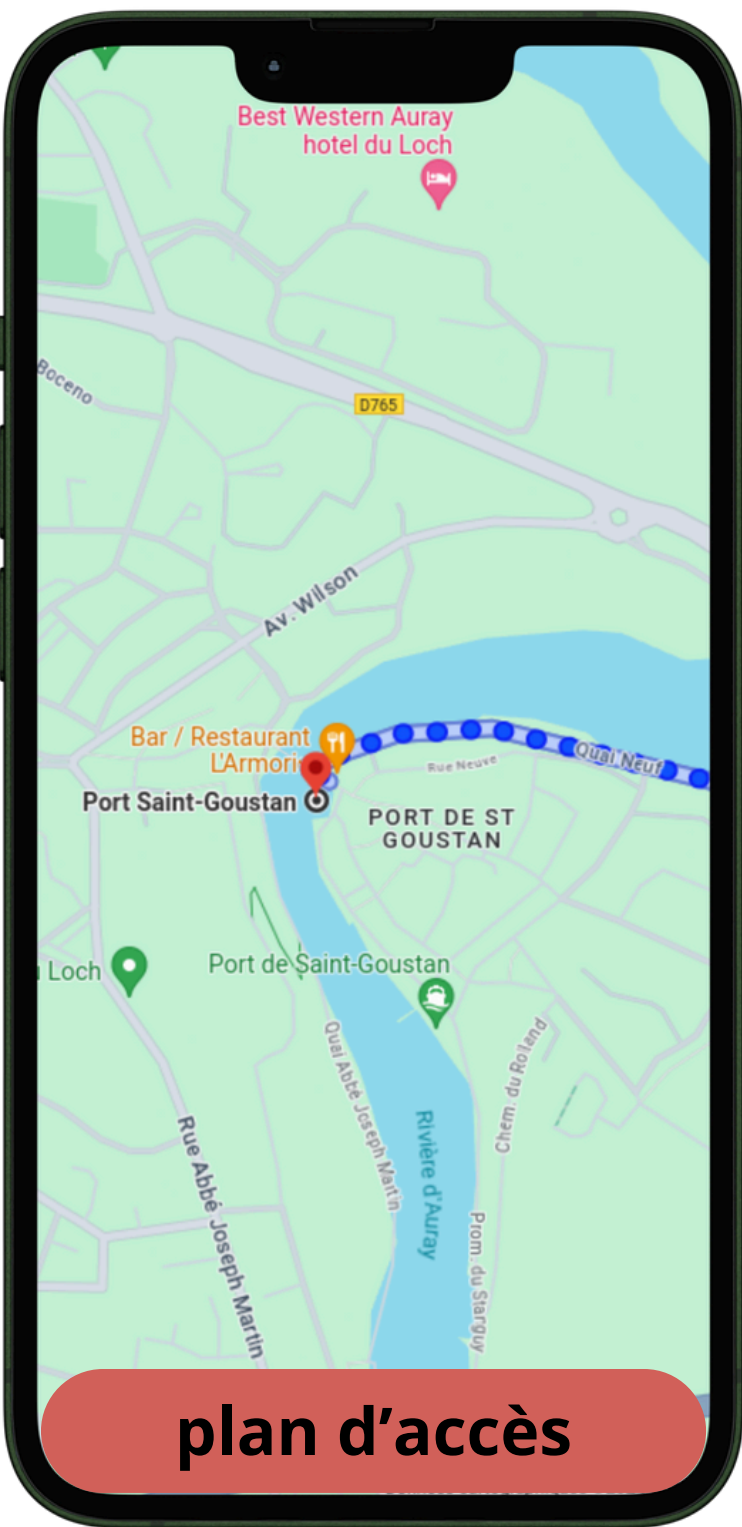

PARCOURS ÉLITES

OPTION A VENT D'EST

Dimanche 22 septembre - 9h30

PARCOURS ÉLITES

OPTION B VENT D'OUEST

Dimanche 22 septembre - 10h30

plan d'accès

PARCOURS ÉLITES

OPTION C
VENT DE
SUD OUEST

Dimanche 22 septembre - 10h30

PARCOURS ÉLITES

OPTION D VENT DE SUD

plan d'accès

Dimanche 22 septembre - 10h30

PARCOURS ÉLITES

OPTION E
VENT DE NORD