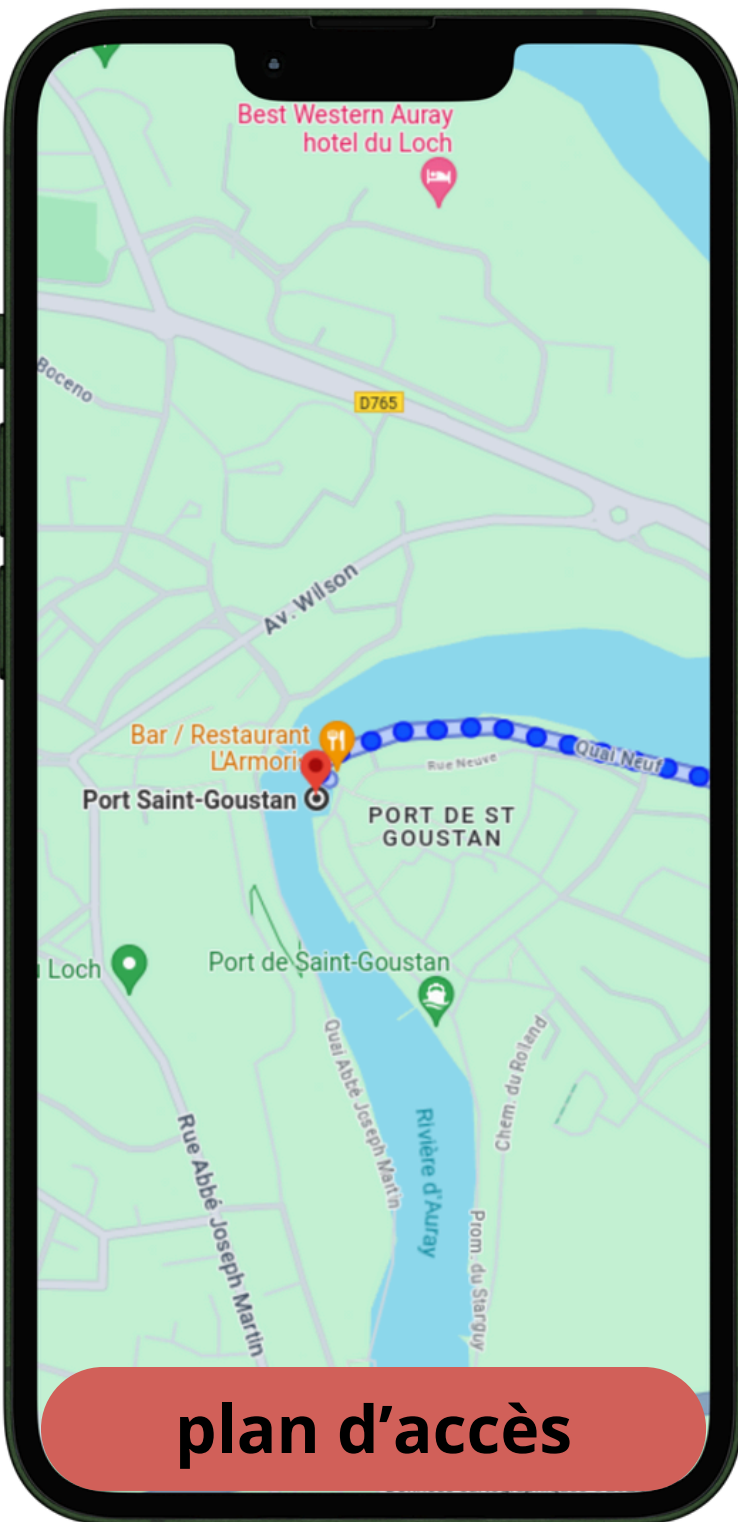

PARCOURS LOISIRS

OPTION A VENT D'EST

6
KM

Dimanche 22 septembre - 11h15

PARCOURS LOISIRS

OPTION B VENT D'OUEST

PENTHIÈVRE

FINISH

CARNAC

START

5,5
KM

Dimanche 22 septembre - 11h15

plan d'accès

PARCOURS LOISIRS

OPTION C
VENT DE
SUD OUEST

plan d'accès

Dimanche 22 septembre - 11h

PARCOURS LOISIRS

OPTION E VENT DE NORD

Dimanche 22 septembre - 10h30