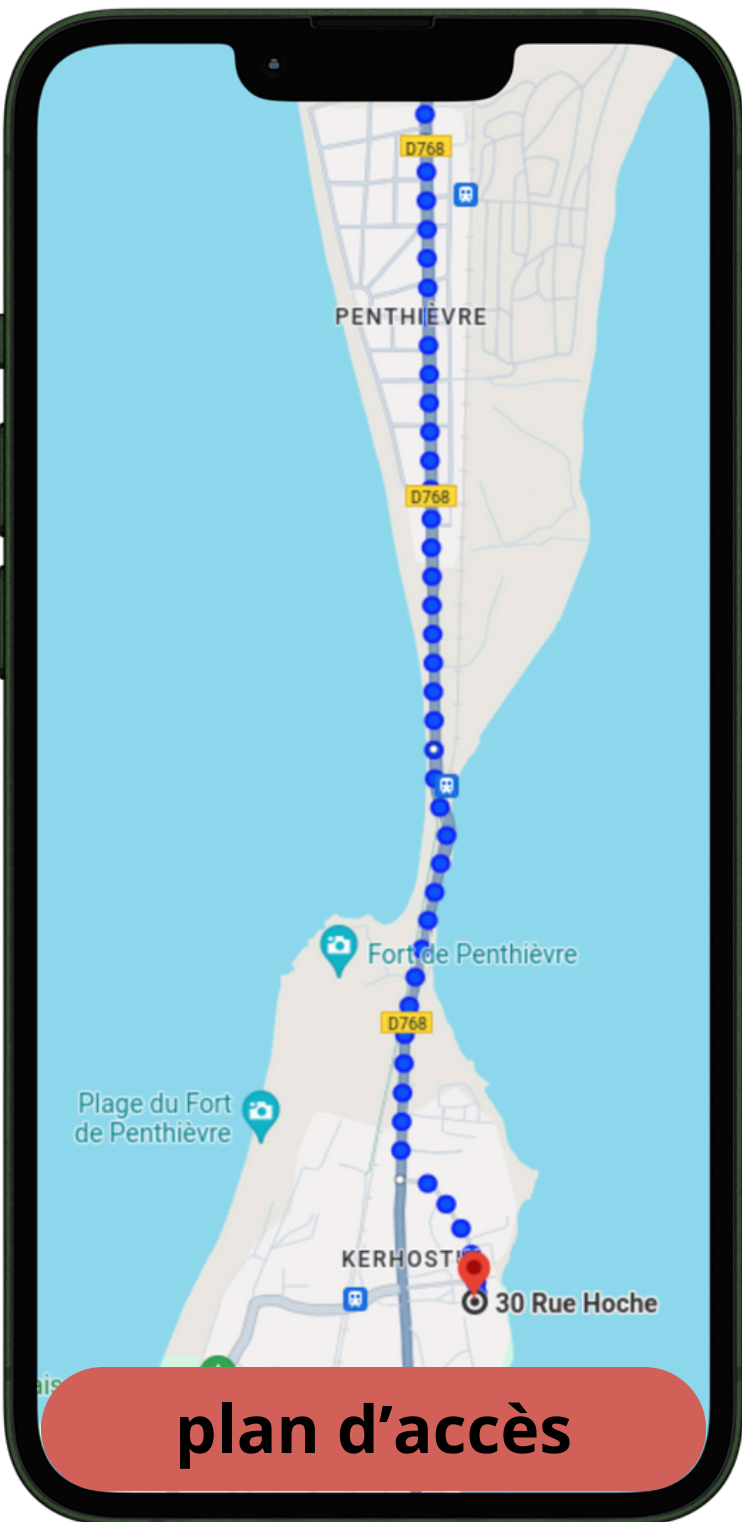

PARCOURS LOISIRS

OPTION A VENT D'EST

6
KM

Dimanche 22 septembre - 11h15

PARCOURS LOISIRS

OPTION B VENT D'OUEST

PENTHIÈVRE

FINISH

CARNAC

START

5,5
KM

Dimanche 22 septembre - 11h15

plan d'accès

PARCOURS LOISIRS

OPTION C
VENT DE
SUD OUEST

plan d'accès

Dimanche 22 septembre - 11h

PARCOURS LOISIRS

OPTION E VENT DE NORD

Dimanche 22 septembre - 10h30