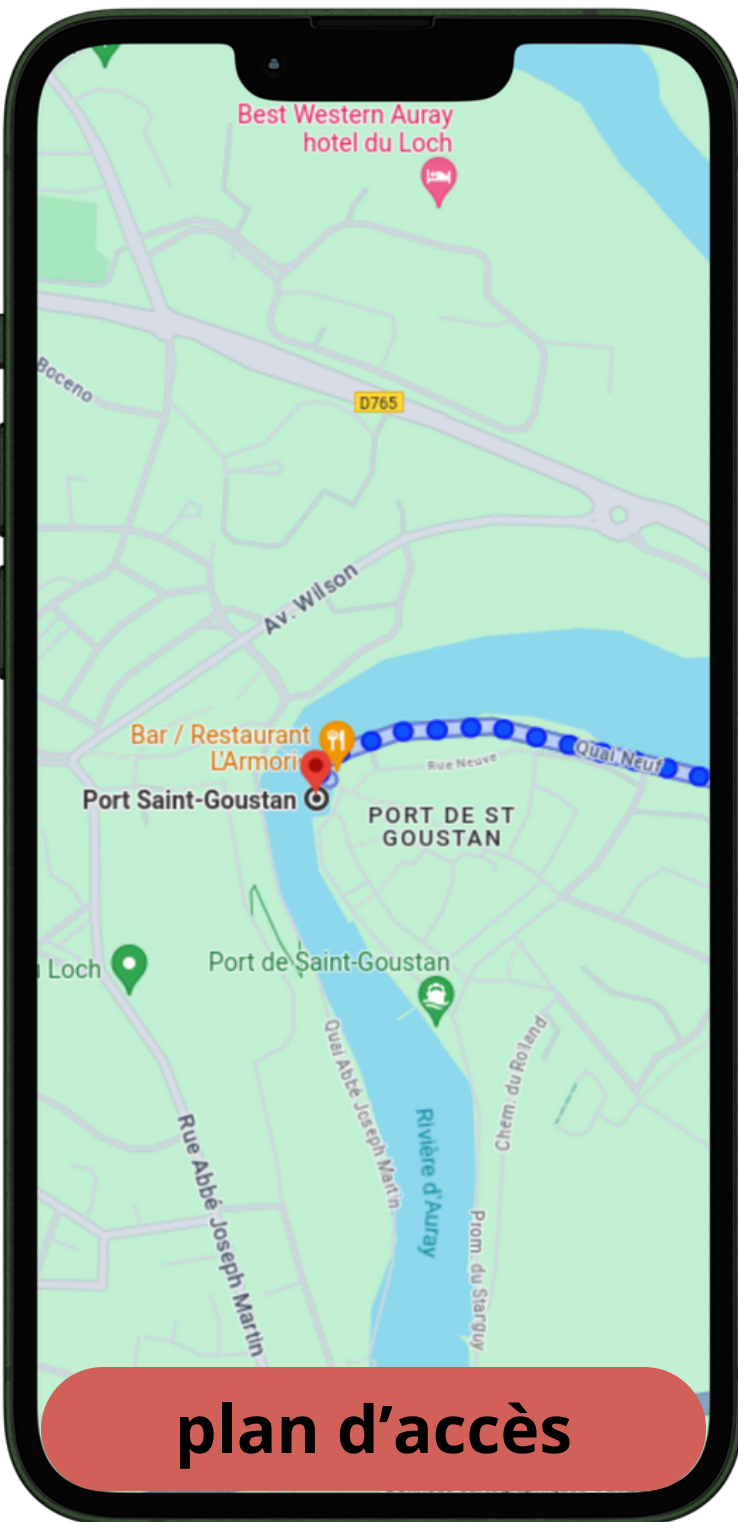

PARCOURS RAIDERS

OPTION A VENT D'EST

Dimanche 22 septembre - 10h30

PARCOURS RAIDERS

Dimanche 22 septembre - 11h

PARCOURS RAIDERS

OPTION C
VENT DE
SUD OUEST

Dimanche 22 septembre - 10h30

plan d'accès

PARCOURS RAIDERS

OPTION D VENT DE SUD

Dimanche 22 septembre - 10h

PARCOURS RAIDERS

OPTION E VENT DE NORD

Dimanche 22 septembre - 10h30