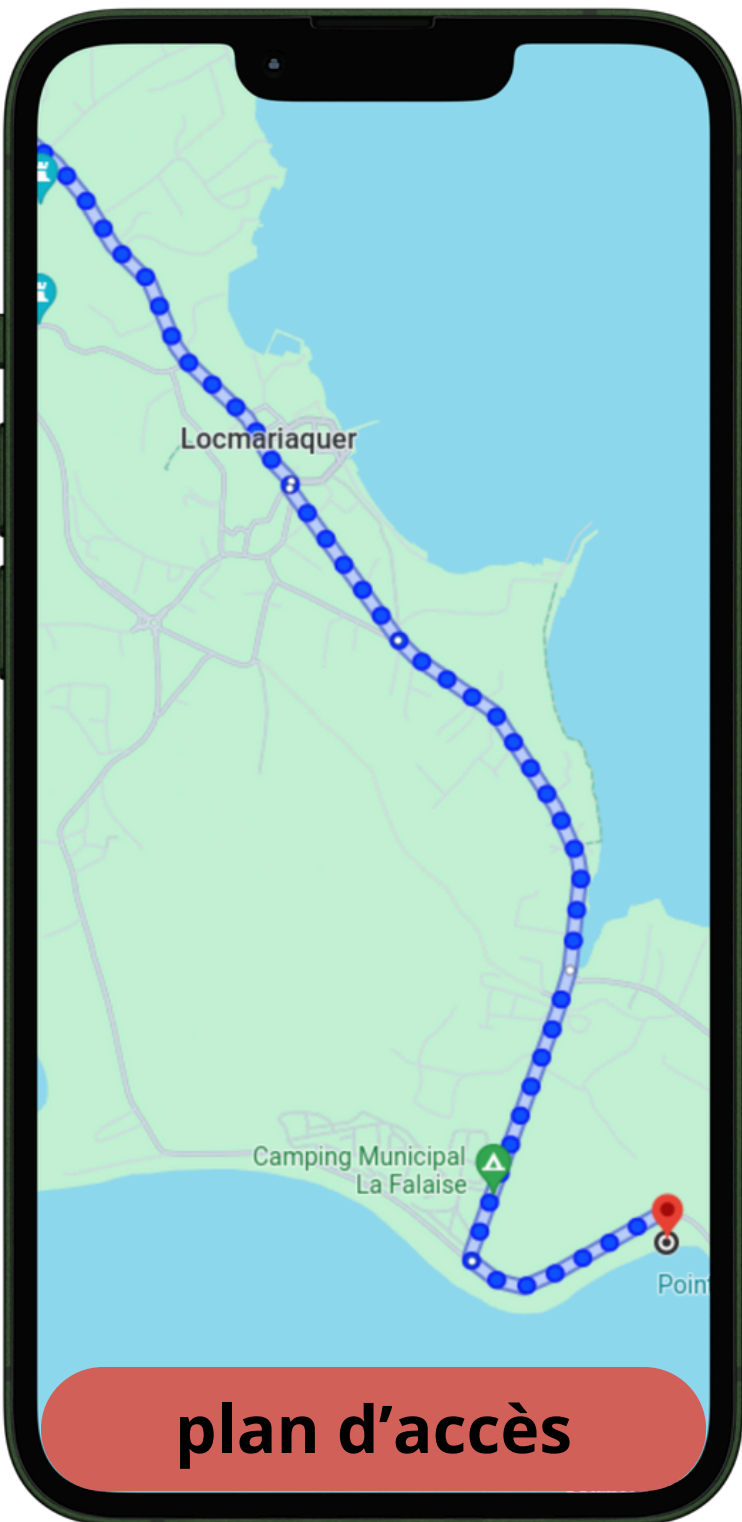

PARCOURS RAIDERS

OPTION A VENT D'EST

Dimanche 22 septembre - 10h30

PARCOURS RAIDERS

Dimanche 22 septembre - 11h

PARCOURS RAIDERS

OPTION C
VENT DE
SUD OUEST

Dimanche 22 septembre - 10h30

plan d'accès

PARCOURS RAIDERS

OPTION D VENT DE SUD

Dimanche 22 septembre - 10h

PARCOURS RAIDERS

OPTION E VENT DE NORD

Dimanche 22 septembre - 10h30